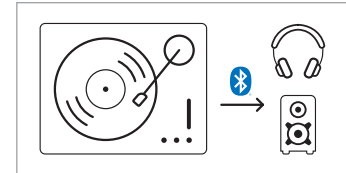

### Turntable with Bluetooth transmission and Ortofon 2M Red cartridge

Stream to headphone or speaker

**Ortofon 2M Red Included**

#### DK

- Sokkel i ægte bambus
- Bluetooth-overførsel 5.2
- Kulfiberarm med aftageligt pickuphus
- USB-port for tilslutning til PC for konvertering af vinyl til digitalt format
- 2 hastighedsindstillinger: 33 o/min. og 45 o/min.
- Forforstærker TIL-FRA
- Pickup: Ortofon 2M RED
- Remdrevet
- Styring af start og stop
- Anti-skating
- Aftageligt støvdæksel i plast
- Medfølger: AC-adapter med CE-UK multistik, Korkmätte
- Forbindelser: RCA, USB PC-udgang, jord

#### SE

- Sockel i äkta bambu
- Bluetooth-överföring 5.2
- Kolfiberarm med borttagbart pickupskal
- USB-port för datoranslutning som möjliggör konvertering från vinyl till digitalt format
- 2 nominella varvtalsinställningar på 33 och 45 rpm
- Förförstärkare PÅ/AV
- Ortofon 2M RED-pickup
- Remdrift
- Kontroller för start och stopp
- Antiskate
- Borttagbart dammskydd i plast
- Ingår: Nätadapter med CE-UK-kontakt, Korkmatta
- Anslutningar: RCA, USB-PC-utgång, jord

#### PL

- Plinta z prawdziwego bambusa
- Nadajnik Bluetooth 5.2
- Gniazdo USB do konwersji płyt winylowych na format cyfrowy poprzez połączenie z PC
- Encodage MP3 via PC
- 2 znamionowe ustawienia obrotów 33 RPM i 45 RPM
- Funkcja WŁ/WYŁ przedwzmacniacza
- Wkładka Ortofon 2M RED
- Napęd pasowy
- Kontrola uruchamiania i zatrzymywania
- Funkcja anti-skating
- Zdejmowana plastikowa folia chroniąca przed pyłem
- Zawartość dostawy: Wielowtykowa przejściówka do gniazda prądu stałego CE-UK, Mata korkowa
- Połączenia: RCA, Wyjście USB PC, ziemięcie